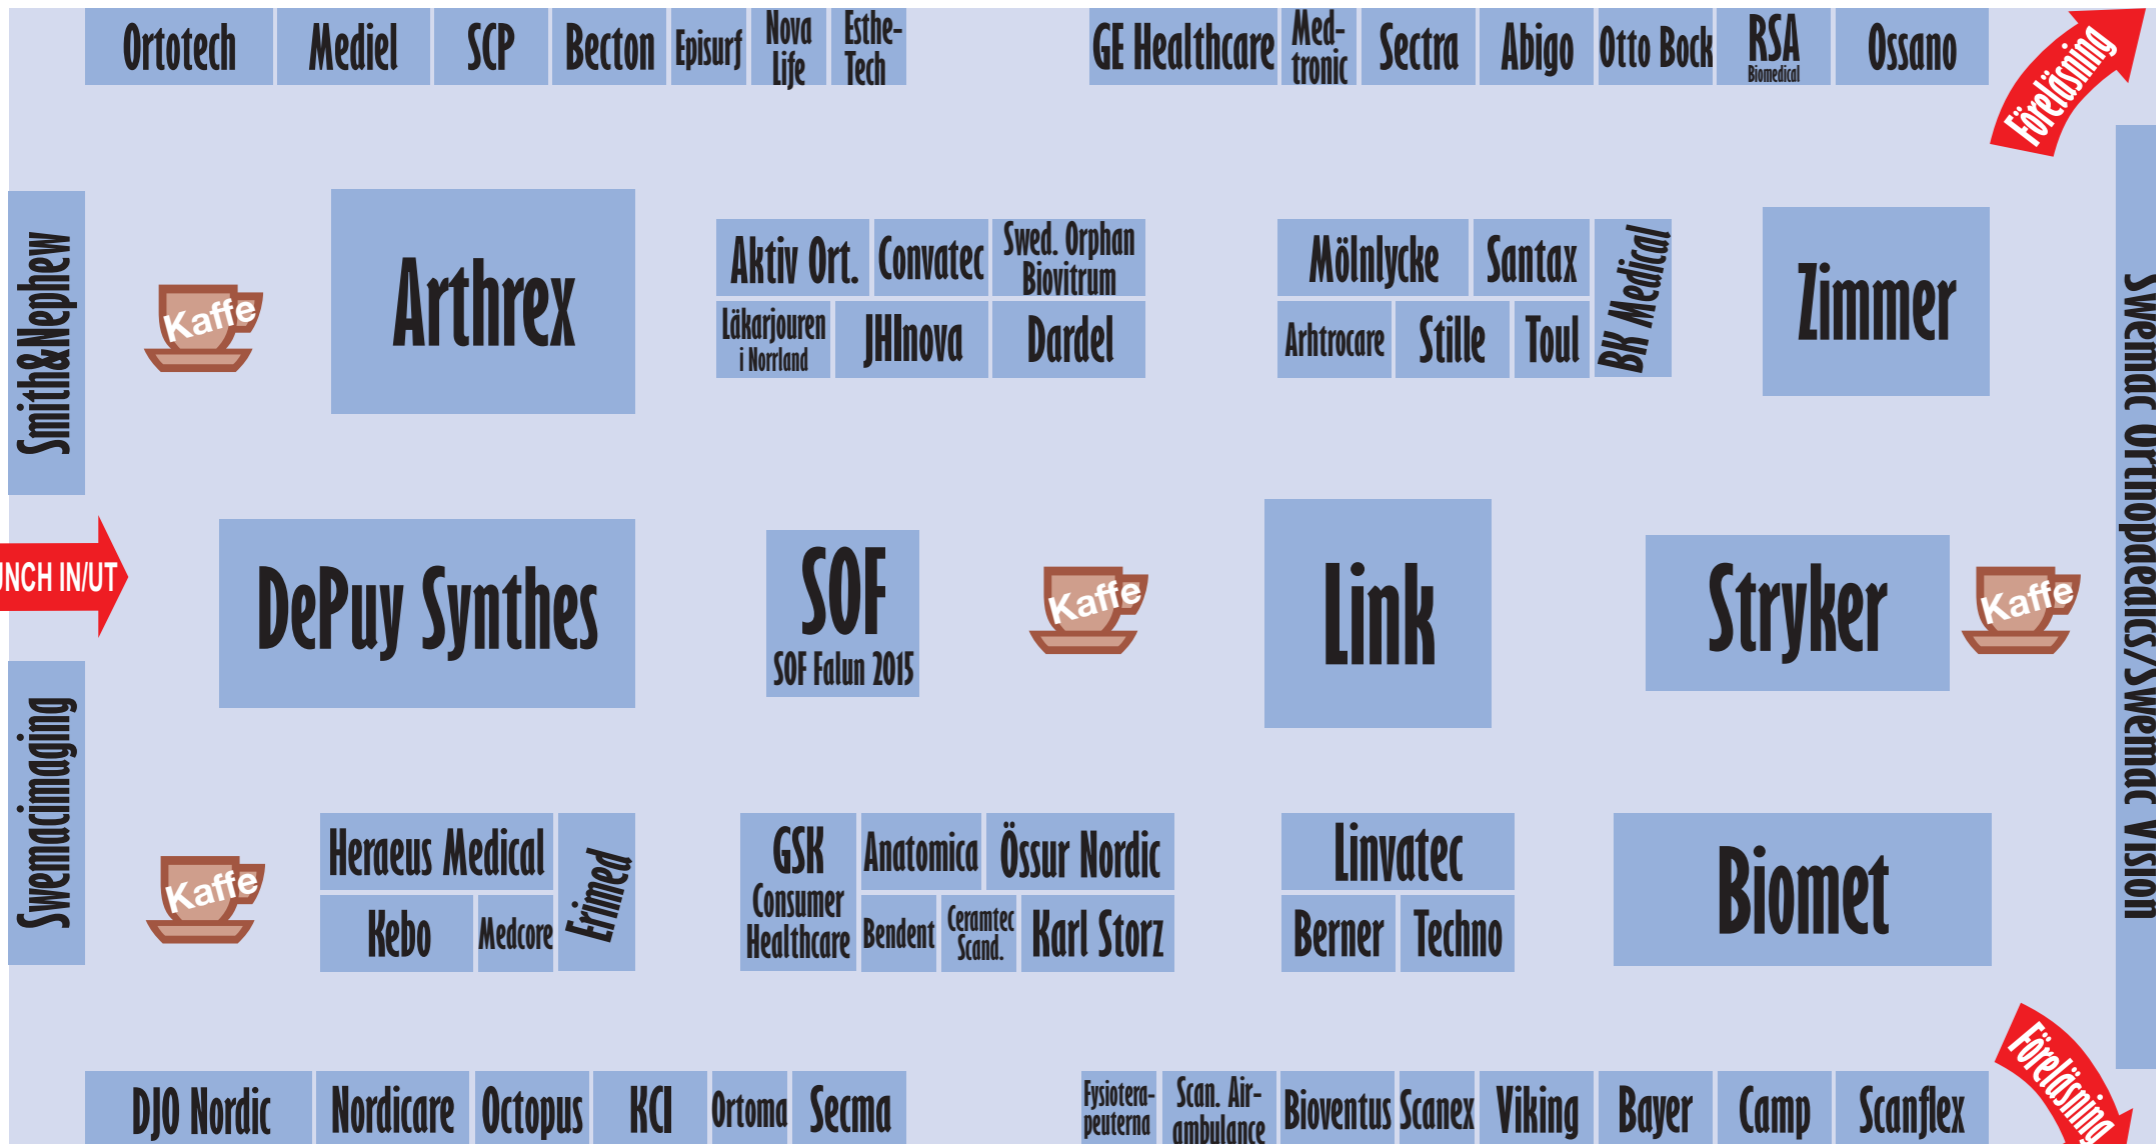

ORTOPEDIVECKAN 2014 HELSINGBORG

Huvudsponsorer

Stödföretag

Vi tackar våra utställare

ABIGO MEDICAL
 AKTIV ORTOPEDTEKNIK
 ANATOMICA
 ARHTROCARE EUROPÉ
 ARTHREX SVERIGE
 BAYER
 BECTON DICKINSON
 BENDENT
 BERNER MEDICAL
 BIOMET ORTHOPAEDICS
 BIOVENTUS
 BK MEDICAL
 CAMP SCANDINAVIA
 CERAMTEC SCANDINAVIA
 CONVATECDAGENS MEDICIN
 DARDEL MEDICAL

LINVATEC SWEDEN
 LÄKARJOURN I NORRLAND
 MEDCORE
 MEDIEL
 MEDTRONIC
 MÖLNLYCKE HEALTH CARE
 NORDICARE
 NOVA LIFE MEDICAL
 OCTOPUS LIMEDIC
 ORTOMA
 ORTOTECH
 OSSANO SCANDINAVIA
 OTTO BOCK SCANDINAVIA
 RSA BIOMEDICAL
 SANTAX MEDICO
 SCANDINAVIAN AIRAMBULANCE

SCANEX MEDICAL SYSTEMS
 SCANFLEX MEDICAL
 SCP ORTHOPEDICS
 SECMA
 SECTRA
 SMITH&NEPHEW
 STILLE
 STRYKER
 SWEDISH ORPHAN BIOVITRUM
 SWEMAC ORTHOPAEDICS/SWEMAC VISION
 SWEMACIMAGING
 TECHNO MEDICA
 TOUL MEDITECH
 VIKING MEDICAL SCANDINAVIA
 ZIMMER SWEDEN
 ÖSSUR NORDIC